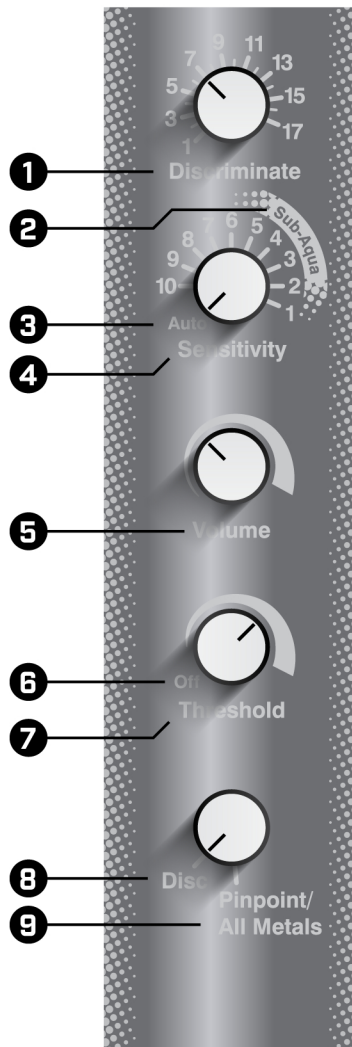

1. 3 Set the desired position of the Discriminate control.

1. 4 Set the Sensitivity control to Auto or at the maximum manual setting without electrical interference.

1. 5 Begin detecting.

PINPOINT / ALL METALS MODE

For detecting all types of metals

1. 1 Set the mode switch to Pinpoint / All Metals.

1. 2 Turn the detector On by turning the Threshold control clockwise until it clicks. Continue turning until the audio tone becomes just audible.

1. 3 Set the Sensitivity control to Auto or at the maximum manual setting without electrical interference.

1. 4 Begin detecting.

CONTROLS

EN English

1. Discriminate
2. Sub-Aqua
3. Auto
4. Sensitivity
5. Volume
6. Off
7. Threshold
8. Discriminate
9. Pinpoint / All Metals

FR Français

1. Discrimination
2. Sous-marin
3. Auto
4. Sensibilité
5. Volume
6. Désactivé
7. Niveau Seuil
8. Discrimination
9. Centrage / Tous Métaux

ES Español

1. Discriminación
2. Bajo el agua
3. Automático
4. Sensibilidad
5. Volumen
6. Apagado
7. Nivel del Umbral
8. Discriminación
9. Localizar / Todos los metales

ZH 中文

1. 识别
2. 水下
3. 自动
4. 灵敏度
5. 音量
6. 关闭
7. 阈值
8. 识别
9. 精确定位 / 所有金属

IT Italiano

1. Discriminazione
2. Subacqueo
3. Auto
4. Sensibilità
5. Volume
6. Spento
7. Livello Soglia Audio
8. Discriminazione
9. Localización / Tutti i Metalli

RU Русский

1. дискриминатор
2. Подводный
3. Авто
4. Чувствительность
5. Громкость
6. Выкл
7. Порог. тон
8. дискриминатор
9. Центр цели / поиском всех металлов